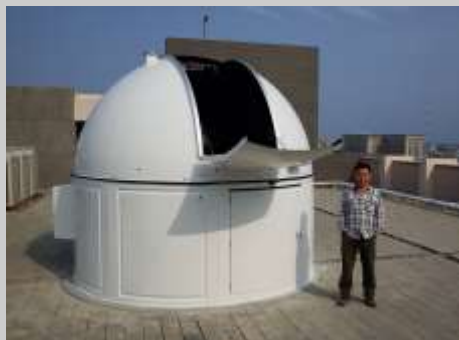

為可銘學校天文教室供應多項設施，部份附設校本課程，融入常識科課主題。
Astronomy teaching aids for primary schools

為聖公會置富始南小學製作的廿四節氣及賞月閣壁畫，又建造香港首條星空隧道，融合東西方古星空文化。

教育設施

Education Facilities

區內天文觀測設施：星河科研社為東亞地區不同學校、官方機構或私人，組建的各式各樣天文台及望遠鏡系統：

馬來西亞第二大的 20 公分口徑 APO 折射鏡
20cm APO refractor being the 2nd largest in Malaysia