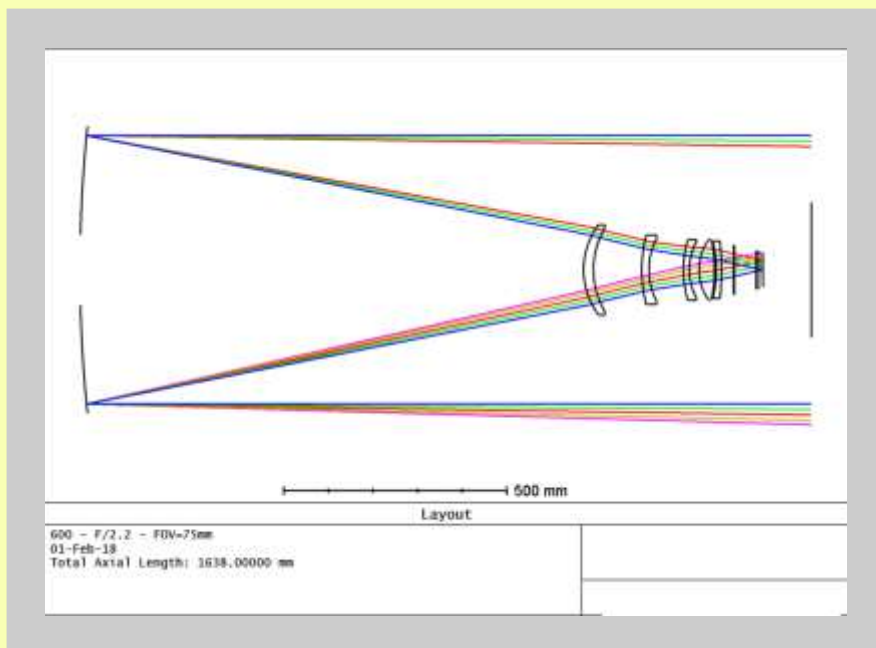

為中國國家天文台興隆觀測站開發的 0.6 米口徑 f/2.15 大像場直焦望遠鏡。

0.6m f/2.15 Prime focus reflector telescope designed and built for XingLong station, National Observatories of China.